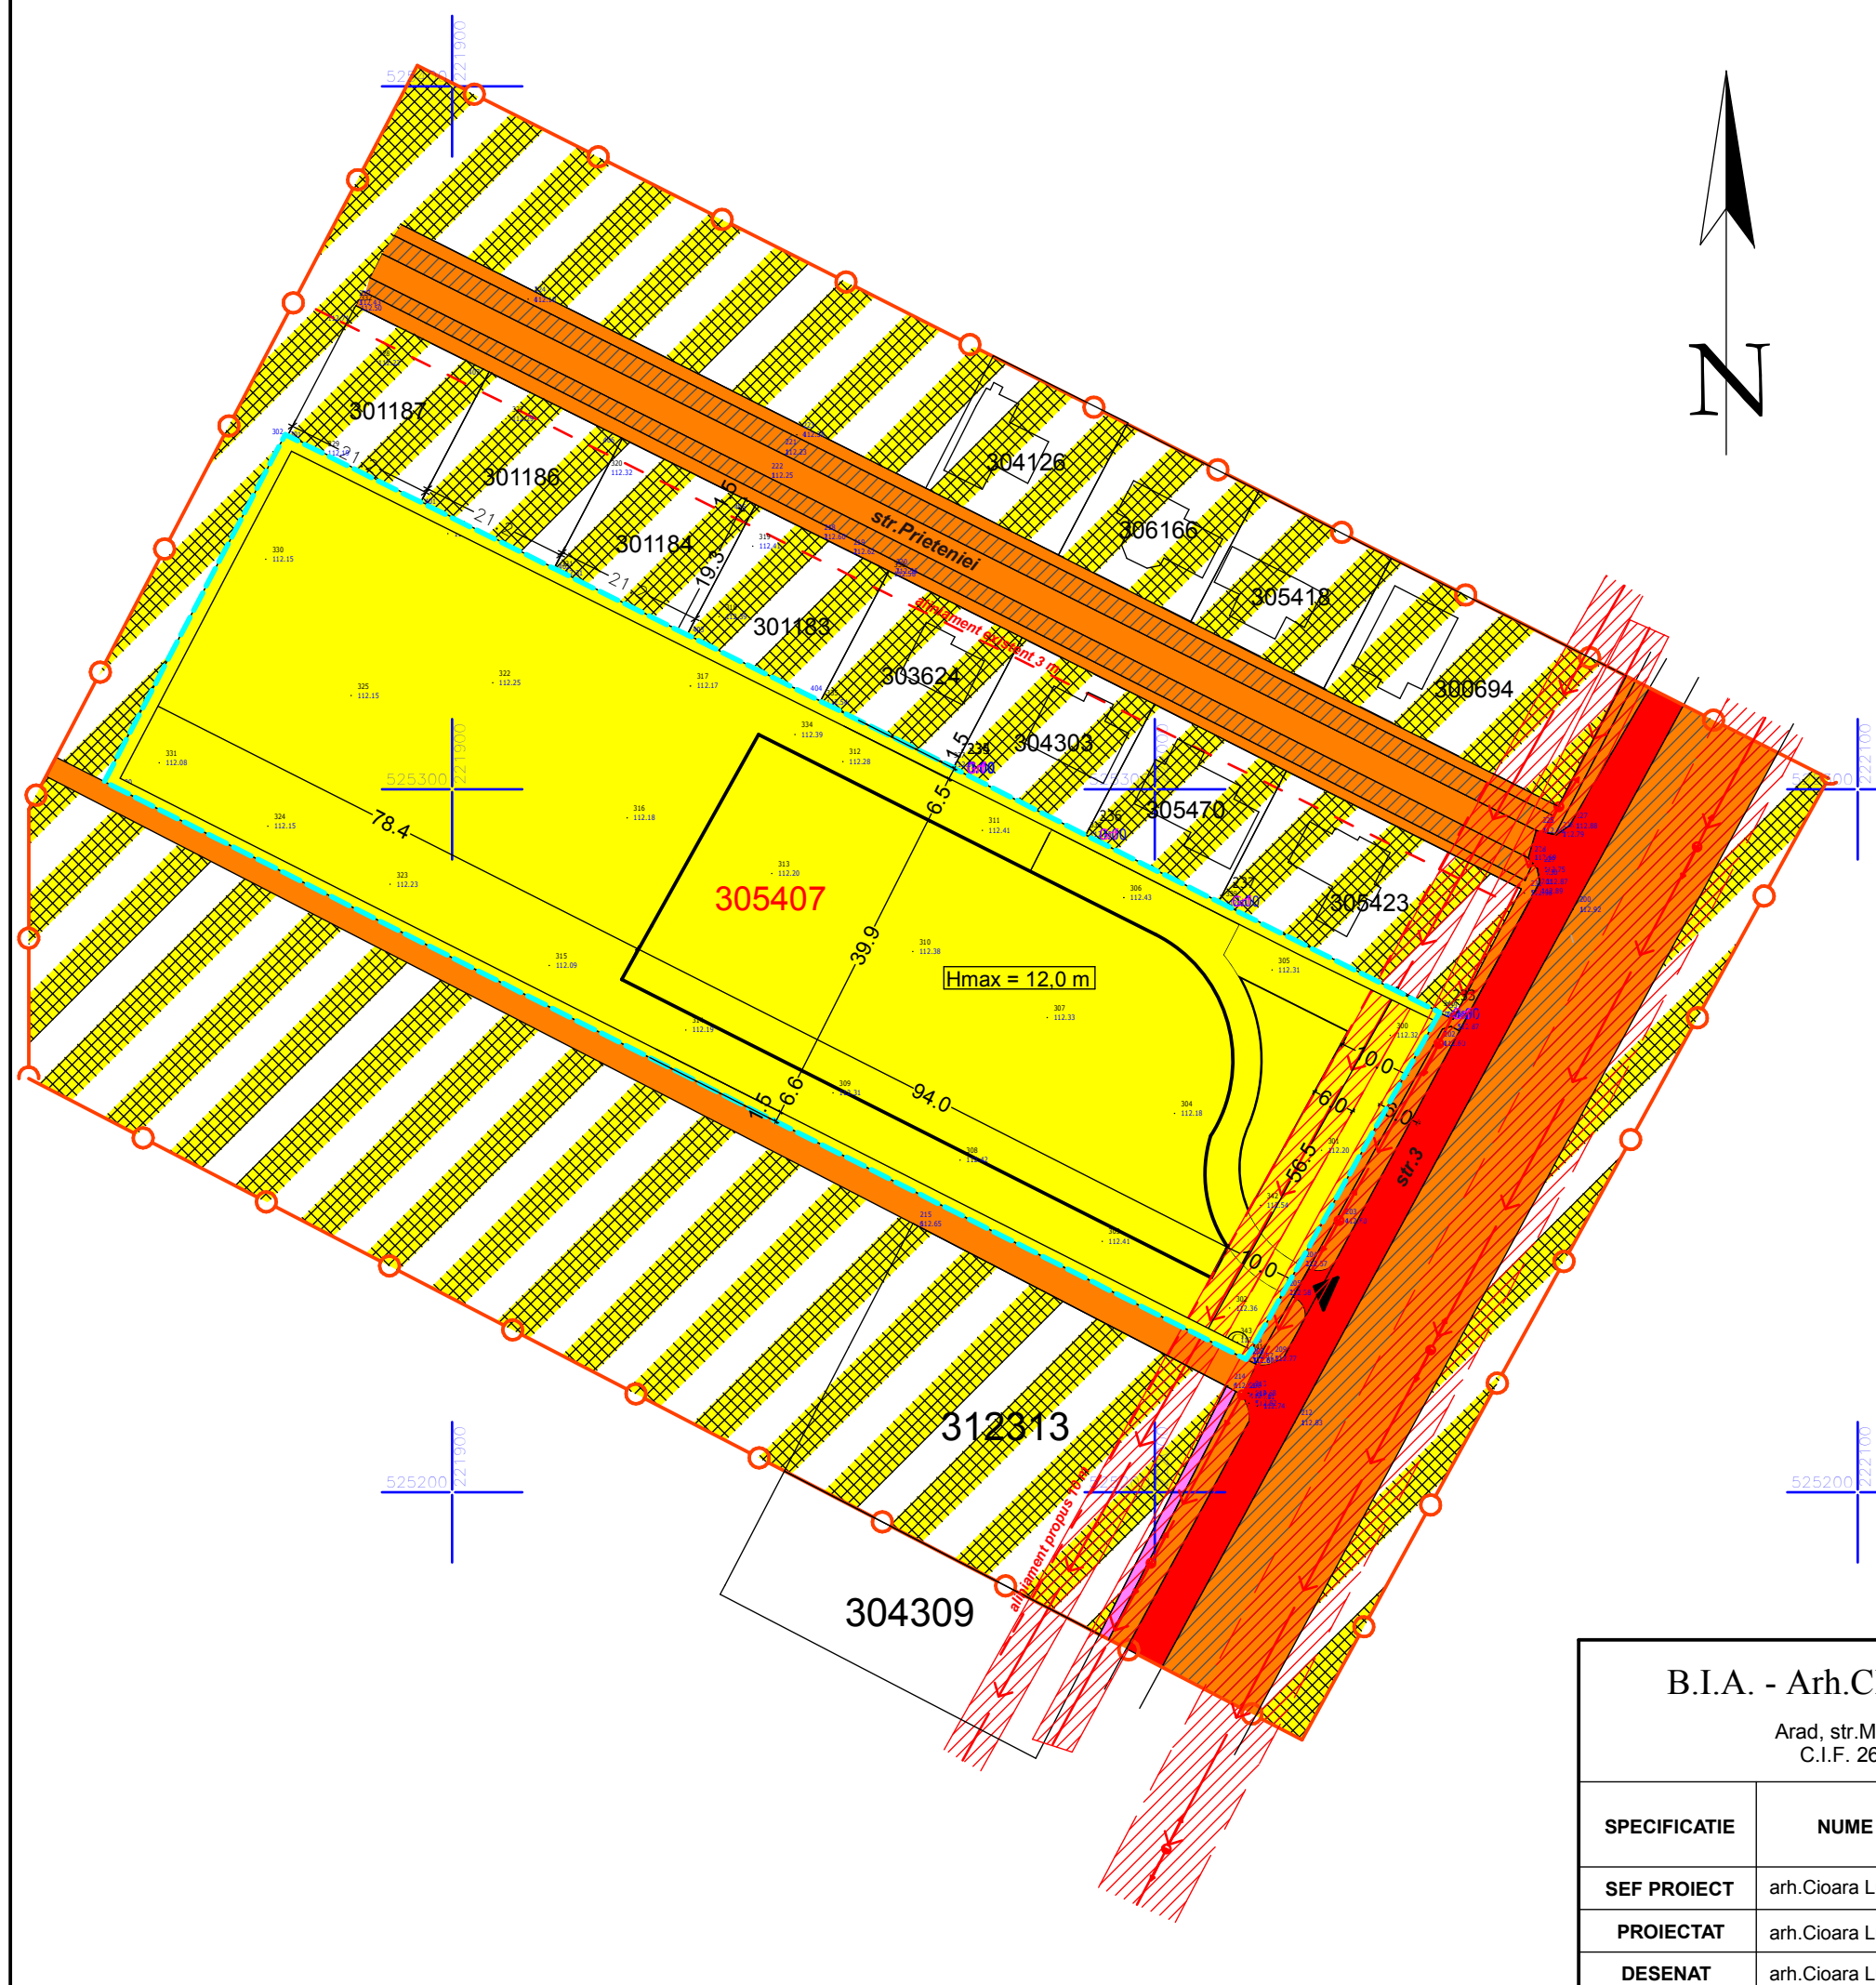

P.U.Z.

ZONA LOCUINTE - VLADIMIRESCU

INCADRARE IN ZONA

LEGENDA:

- LIMITE**
- LIMITA ZONA STUDIATA
 - - - LIMITA DE PROPRIETATE
- ZONIFICARE**
- | | |
|--|--|
| | TERENURI PROPRIETATE PUBLICA DE INTERES NATIONAL |
| | TERENURI PROPRIETATE PUBLICA DE INTERES JUDETEAN |
| | TERENURI PROPRIETATE PUBLICA DE INTERES LOCAL |
| | TERENURI PROPRIETATE PRIVATA |
| | TERENURI AGRICOLE PROPRIETATE PRIVATA |
| | ZONA CULOARE DE PROTECTIE LEA 20 KV |

B.I.A. - Arh.CIOARA LUCIAN				Beneficiar BELEIU CONSTANTIN OVIDIU	PROIECT NR.03/2016
Arad, str.Muncii nr.34 C.I.F. 26597116					
SPECIFICATIE	NUME	SEMNETURA	SCARA	Titlu proiect-adresa ZONA LOCUINTE - Vladimirescu, str.3, jud.Arad	FAZA
SEF PROIECT	arh.Cioara Lucian		1:1.000		P.U.Z.
PROIECTAT	arh.Cioara Lucian		DATA	Titlu plansa PROPRIETATEA ASUPRA TERENURILOR	Plansa nr.04-A
DESENAT	arh.Cioara Lucian		2016		