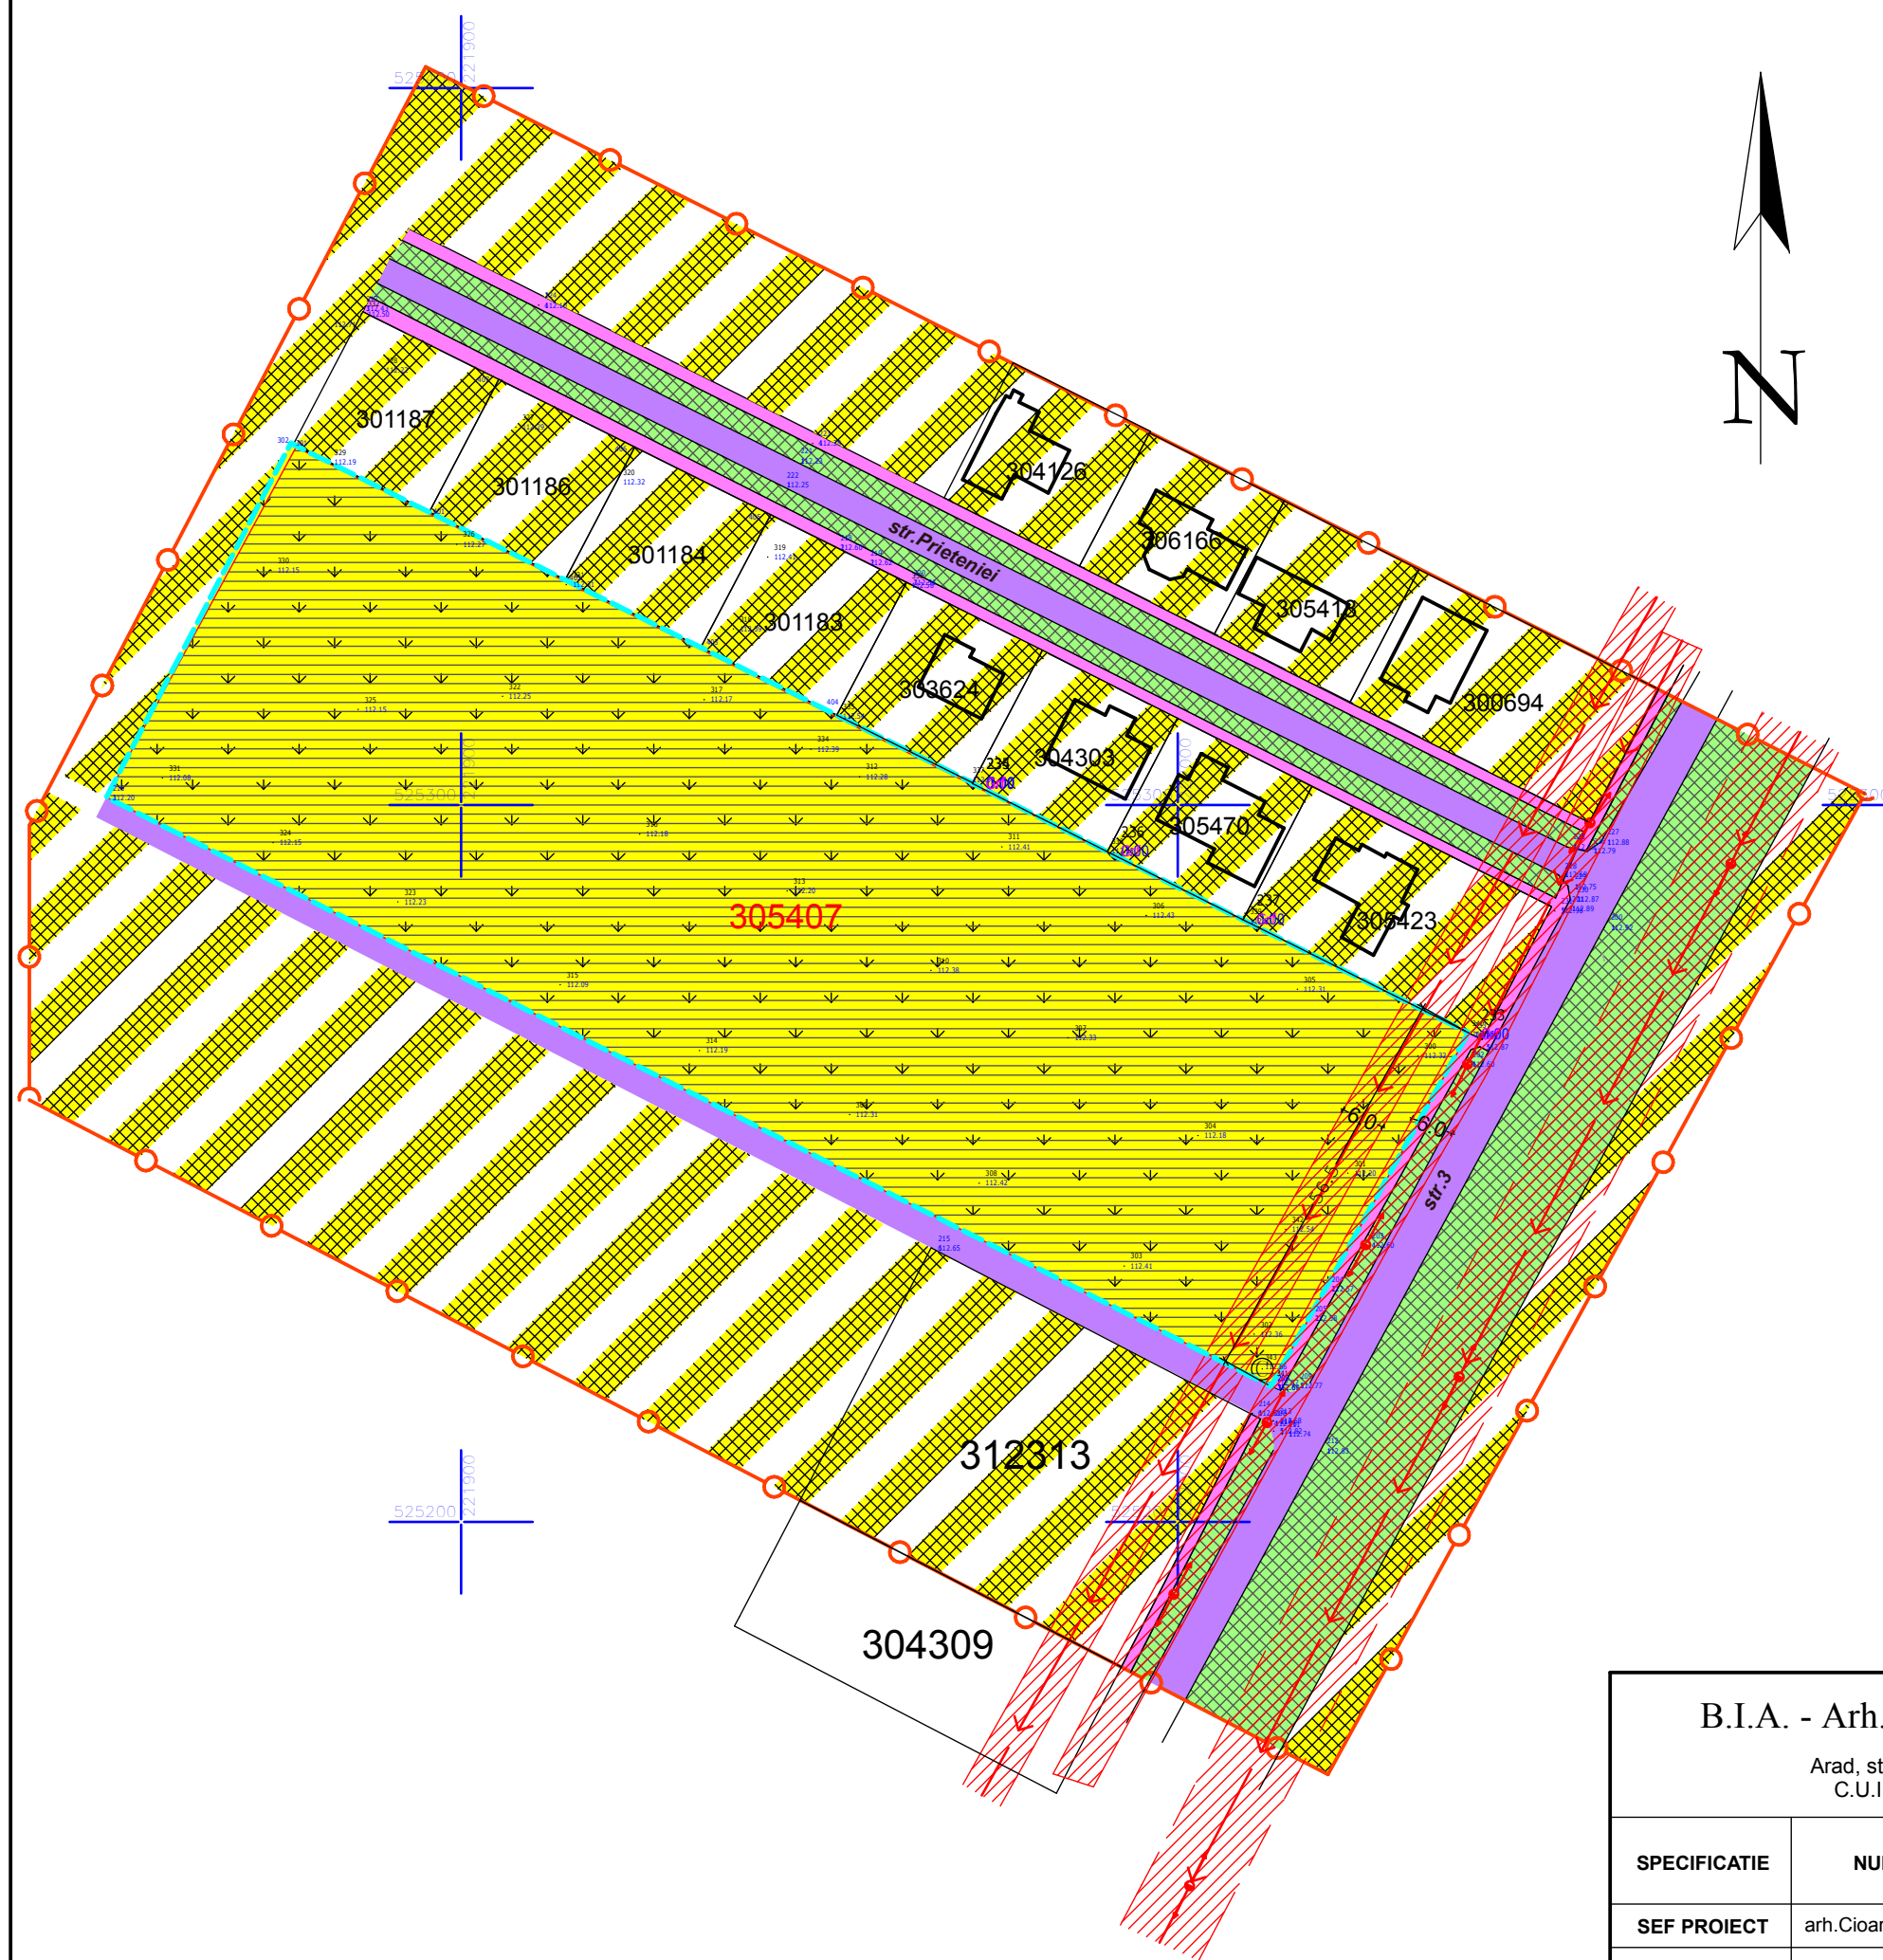

P.U.Z.

ZONA LOCUINTE - VLADIMIRESCU

INCADRARE IN ZONA

LEGENDA:

- LIMITE**
- LIMITA ZONA STUDIATA
 - - - LIMITA DE PROPRIETATE
- ZONIFICARE**
- | | |
|--|-------------------------------------|
| | ZONA LOCUINTE EXISTENTA |
| | TERENURI AGRICOLE IN INTRAVILAN |
| | ZONA SPATII VERZI AMENAJATE |
| | ZONA SPATII VERZI ALINIAMENT |
| | ZONA TROTUARE |
| | ZONA DRUMURI |
| | CULOAR PROTECTIE LEA 20 KV |
| | INTERDICTIE TEMPORARA DE CONSTRUIRE |

B.I.A. - Arh.CIOARA LUCIAN				Beneficiar	
Arad, str.Muncii nr.34 C.U.I. 17446955				BELEIU CONSTANTIN OVIDIU	
				PROIECT NR.03/2016	
SPECIFICATIE	NUME	SEMNAURA	SCARA	Titlu proiect-adresa	
SEF PROIECT	arh.Cioara Lucian		1:1.000	ZONA LOCUINTE INDIVIDUALE - Vladimirescu, str.3, jud.Arad	
PROIECTAT	arh.Cioara Lucian		DATA	Titlu plansa	
DESENAT	arh.Cioara Lucian		2016	SITUATIA EXISTENTA	
				FAZA	
				P.U.Z.	
				Plansa nr.02-A	